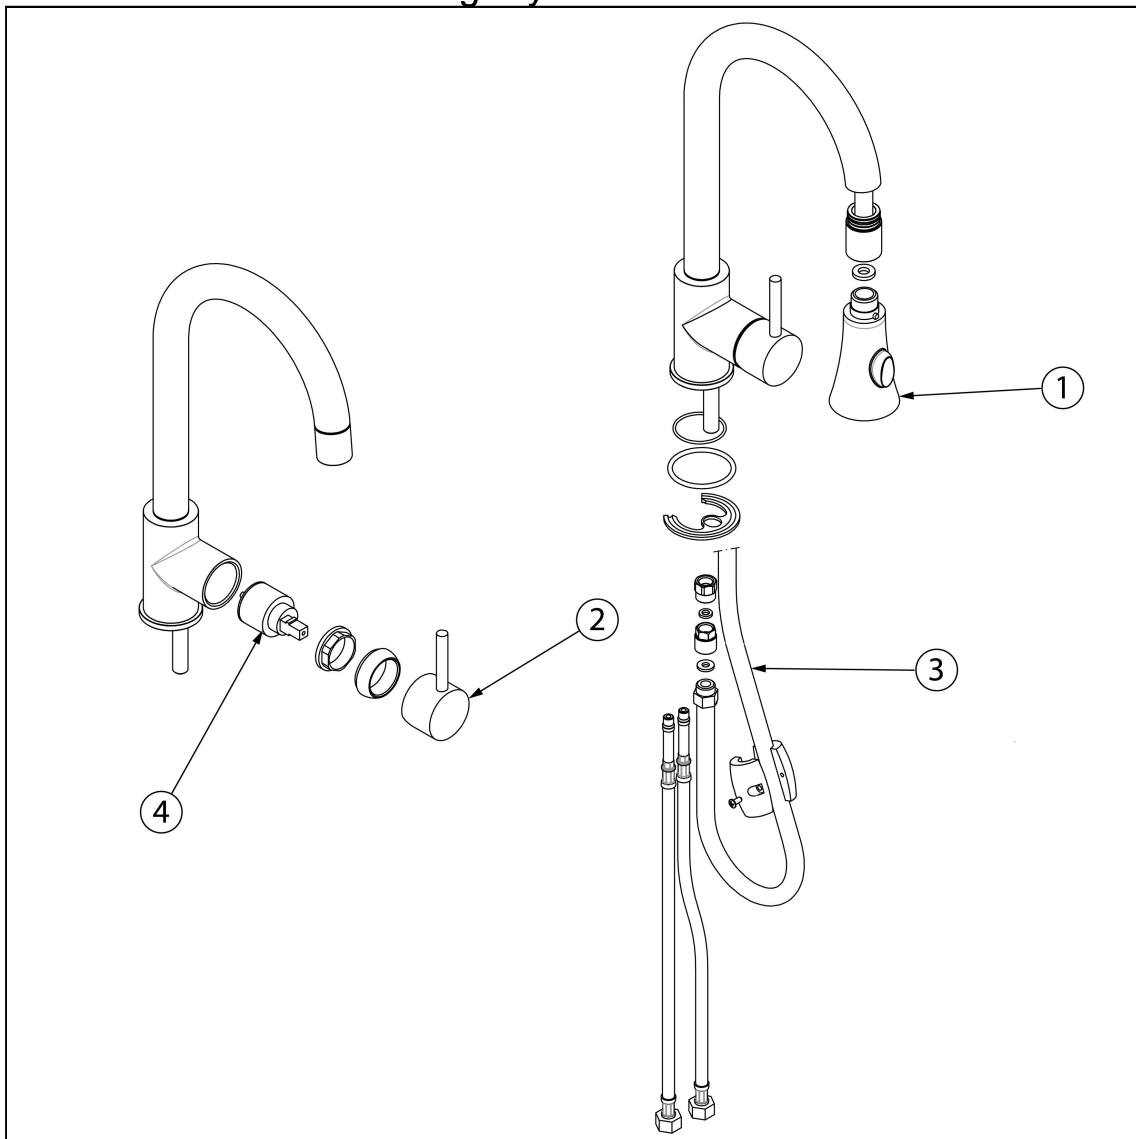

bateria umywalkowa z prysznicem

Kod katalogowy: 651114

Nr części (V nr rys.-nr części z rysunku)	Nazwa	Kod
V651114V02-01	Prysznic	
V651114V02-02	D wignia zaworu	
V651114V02-03	Przewód wodny	
V651114V02-04	Wkładka ceramiczna	